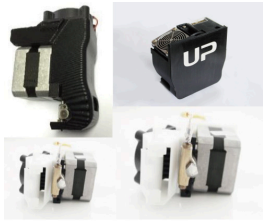

UPBOX/Plus2/Mini2/Mini ヘッド (エクストルーダー)
UP3D.JP 日本専用サイト

UP BOX+スペアパーツ / UP Plus2スペアパーツ

UPエクストルーダーヘッド(BC0727)

コード: UPHead / SKU: BC0727

¥31,000