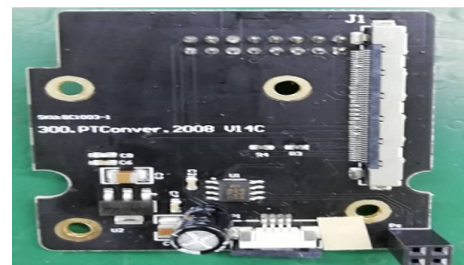

UP 300スペアパーツ

UP300 Nozzle Height Detection Assembly

コード: BC1026 / SKU: BC1026

¥2,475

UP300用 ノズル高さ検出センサー

UP 300スペアパーツ

新型 (UP300用) FFC基板

コード: BC1101-1 / SKU: BC1101-1

¥3,300

UP 300スペアパーツ

FFC cable - extruder V2

コード: 11244 / SKU: 11244

¥3,300

UP300用 新型ホワイトケーブル 本体の製造年月日などにより使用部品が異なりますので、ご不明の場合は下記よりお問合せください。 support@3dprinter.co.jp

UP 300スペアパーツ

UP300 extruder transition board V14C

コード: BC1003-1 / SKU: BC1003-1

¥6,600

UP300用 新型エクストルーダー基板 本体の製造年月日などにより基板のバージョンが異なりますので、ご不明の場合は下記よりお問合せください。 support@3dprinter.co.jp

UP Plus2スペアパーツ

セルボード (MaKEasy付)

コード: upcellborad / SKU:0 UP Plus2

¥4,000

UP Mini2 スペアパーツ